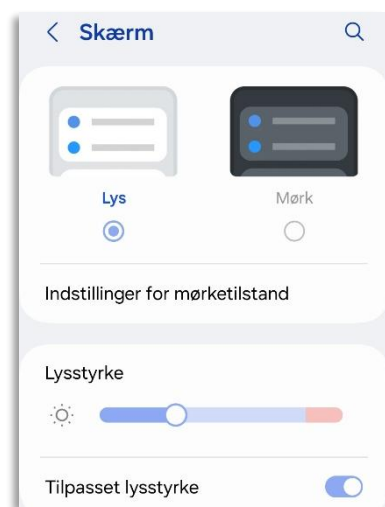

ØVELSE 1

I denne øvelse skal du arbejde med indstillinger på mobilen

Vælg en ny ringetone

Indstil lysstyrken på din skærm

Vælg ny baggrund på din skærm

Prøv at eksperimentere lidt med disse indstillinger

Du kan altid få hjælp til opgaven hvis du er stødt på en udfordring og ikke helt kan få det til at virke.