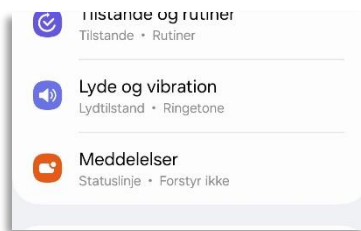

ØVELSE 1

I denne øvelse skal du arbejde med indstillinger på mobilen

Vælg en ny ringetone

Indstil lysstyrken på din skærm

Vælg ny baggrund på din skærm

Prøv at eksperimentere lidt med disse indstillinger

Du kan altid få hjælp til opgaven hvis du er stødt på en udfordring og ikke helt kan få det til at virke.