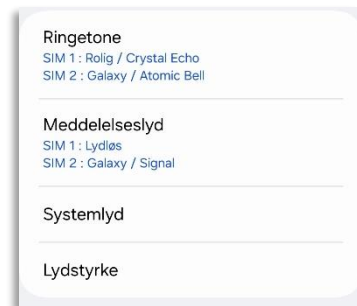

ØVELSE 1

I denne øvelse skal du arbejde med indstillinger på mobilen

Vælg en ny ringetone

Indstil lysstyrken på din skærm

Vælg ny baggrund på din skærm

Prøv at eksperimentere lidt med disse indstillinger

Du kan altid få hjælp til opgaven hvis du er stødt på en udfordring og ikke helt kan få det til at virke.