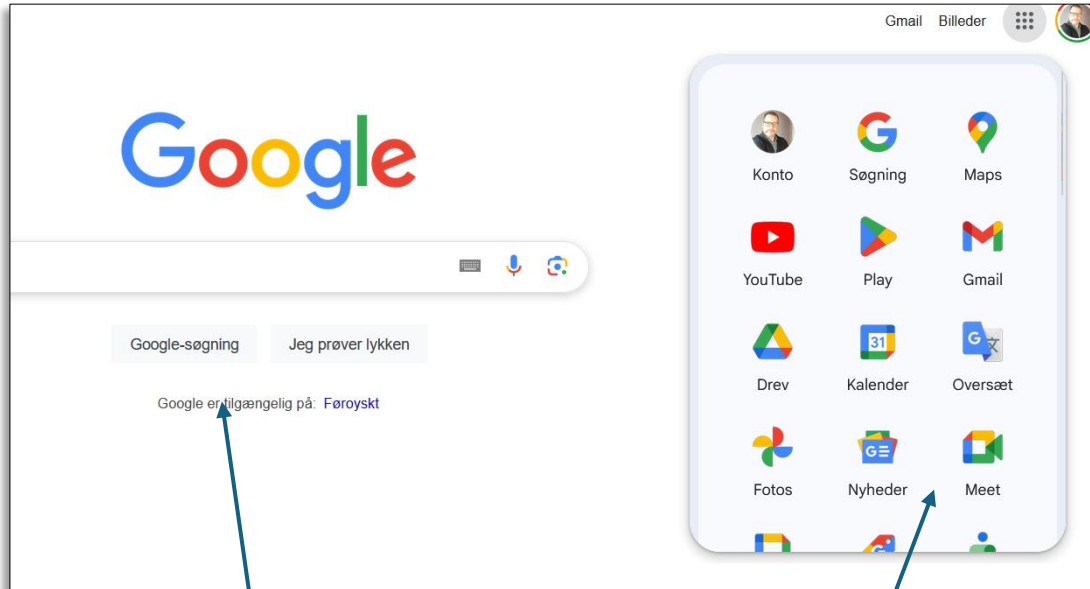

GOOGLE WORKSPACE

Googles online platform

Google Workspace er en online platform, hvor man kan benytte apps og programmer hvis man har en gmail

Platformen kan benyttes gratis, det kræver blot at du opretter dig som bruger eller logger ind på en allerede oprettet konto hos Google. Typisk med en Gmail konto