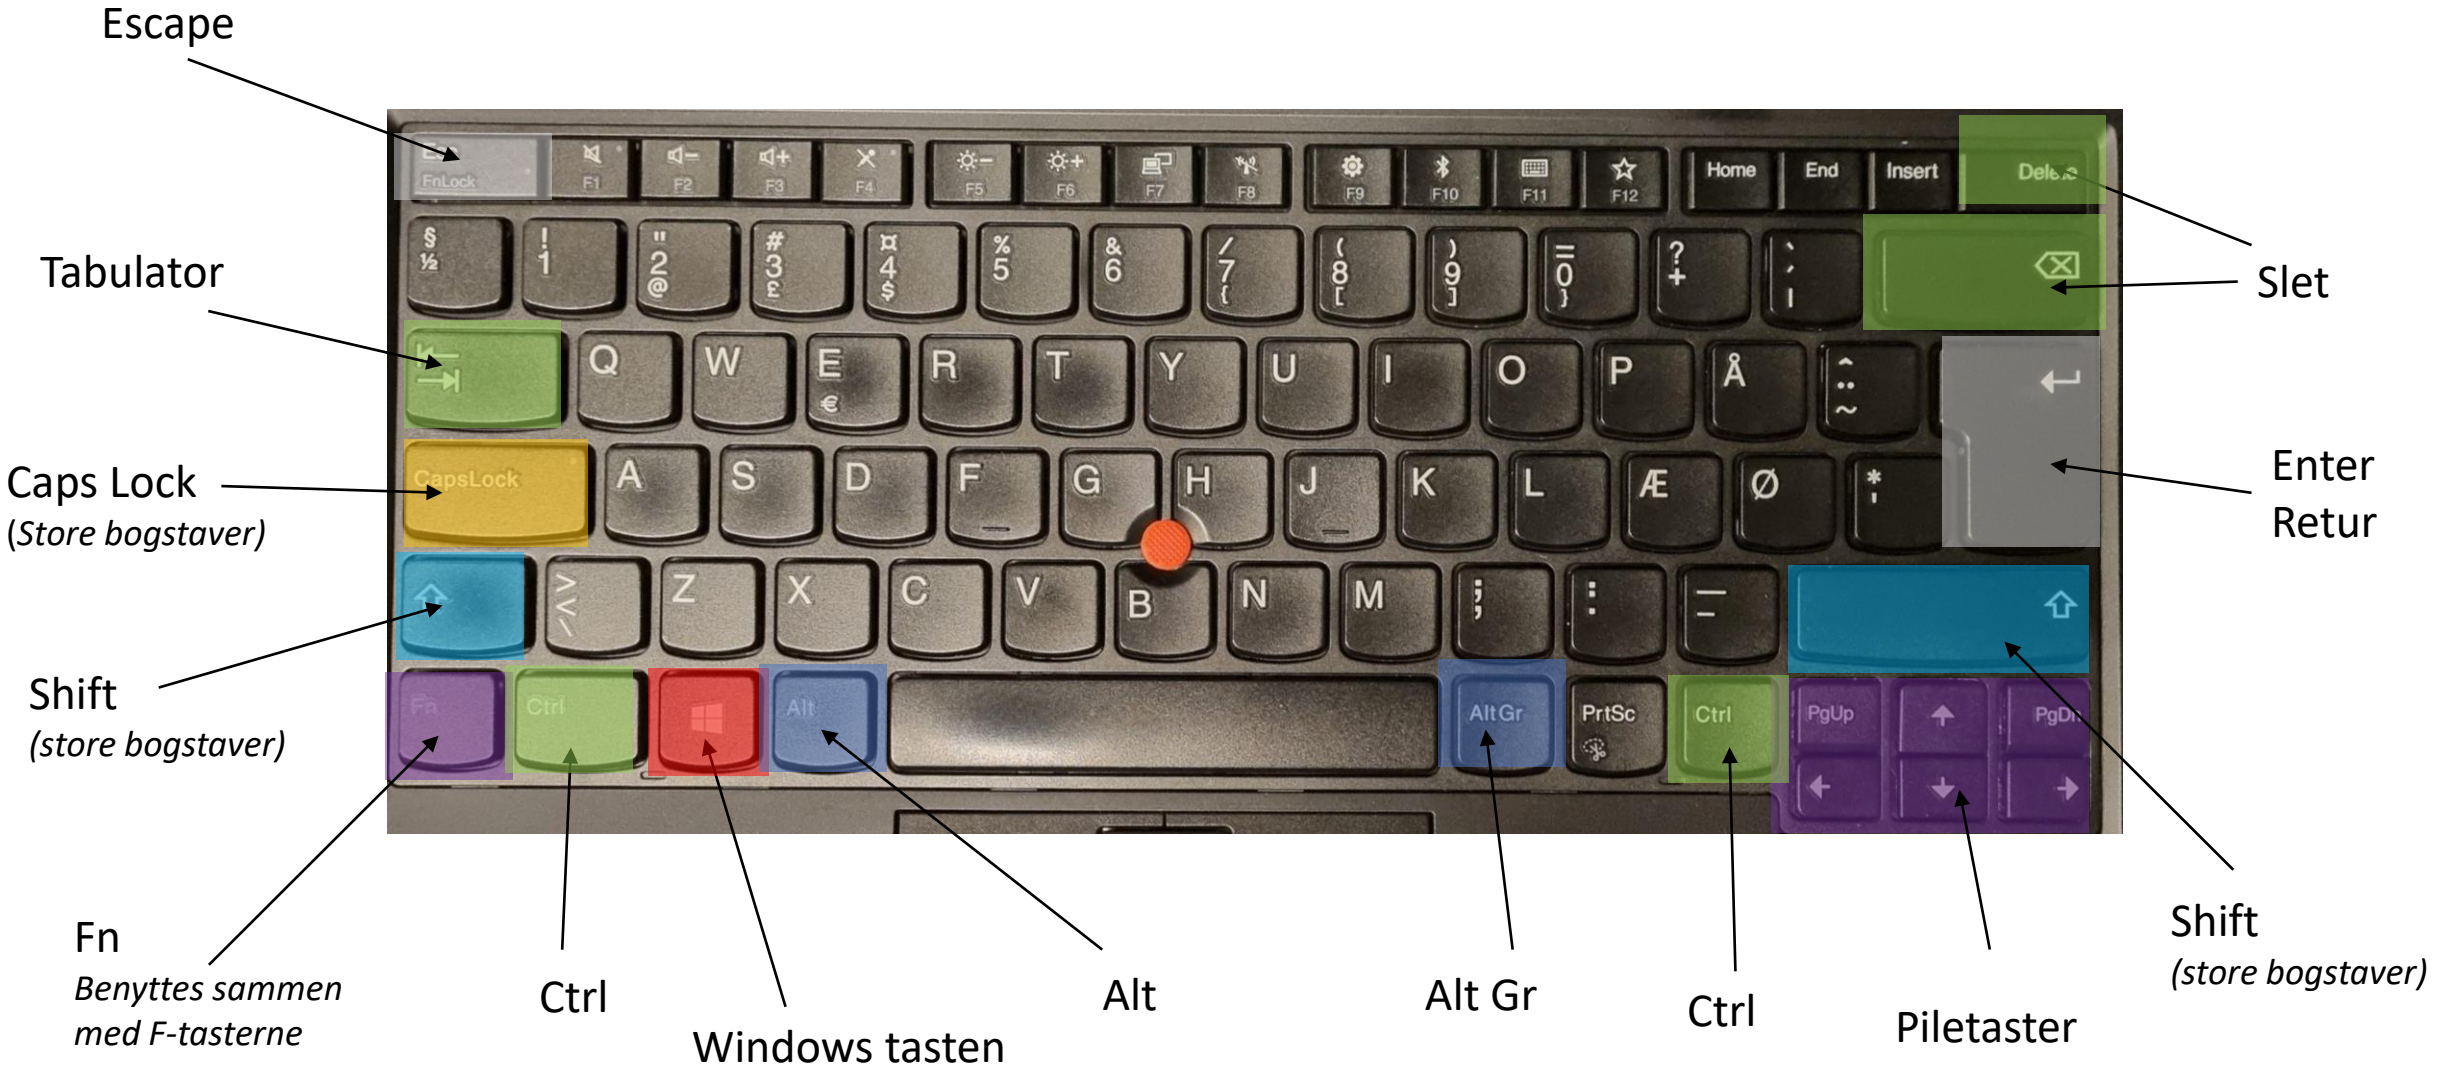

# NAVIGERINGSTASTER

# MUSEN

Scrollhjul

**Benyttes til**

Rulle op/ned på siden eller i dokumentet

Venstre knap

**Benyttes til**

- Markering
- Placering
- Valg
- Handling

Højre knap

**Benyttes til**

- Muligheder
- Menuer

# Andre input enheder